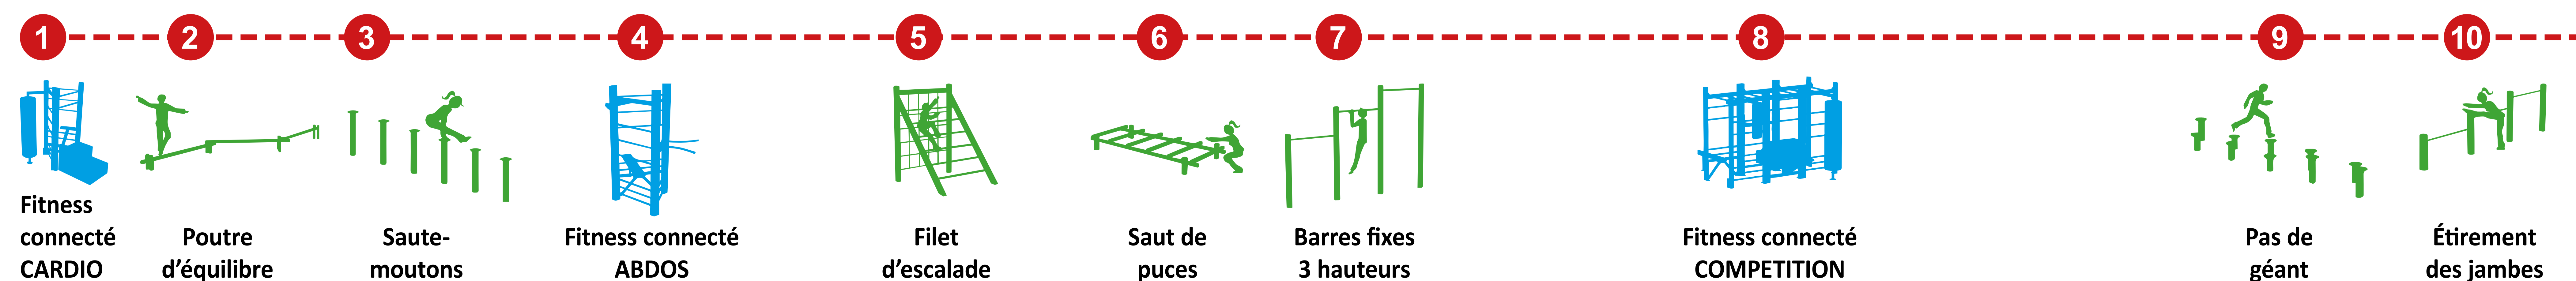

GRAND PARIS
**SEINE
OUEST**

MAINTENANCE :

GPSO

TÉL. : 01 46 29 19 62

Le matériel sportif est placé sous l'entière responsabilité des usagers. Les agrès sont réservés aux personnes de taille supérieure à 1,40 m.

PARCOURS SPORTIF

**Bienvenue
sur ce Parcours
Sportif...**

Distance du parcours : 1 200 m

Numéros d'urgence

S.A.M.U.	15
POLICE-SECOURS	17
SAPEURS-POMPIERS	18
GÉNÉRAL	112

APPEL D'URGENCE EUROPÉEN

GRAND PARIS
**SEINE
OUEST**

COMPLEXE MARCEL BEC

CARREFOUR DES BRUYÈRES - ROUTE DU PAVILLON L'ABBÉ

PARCOURS SPORTIF

**Bienvenue
sur ce Parcours
Sportif...**

Distance du parcours : 1 200 m

Numéros d'urgence

S.A.M.U.	15
POLICE-SECOURS	17
SAPEURS-POMPIERS	18
GÉNÉRAL	112
APPEL D'URGENCE EUROPÉEN	