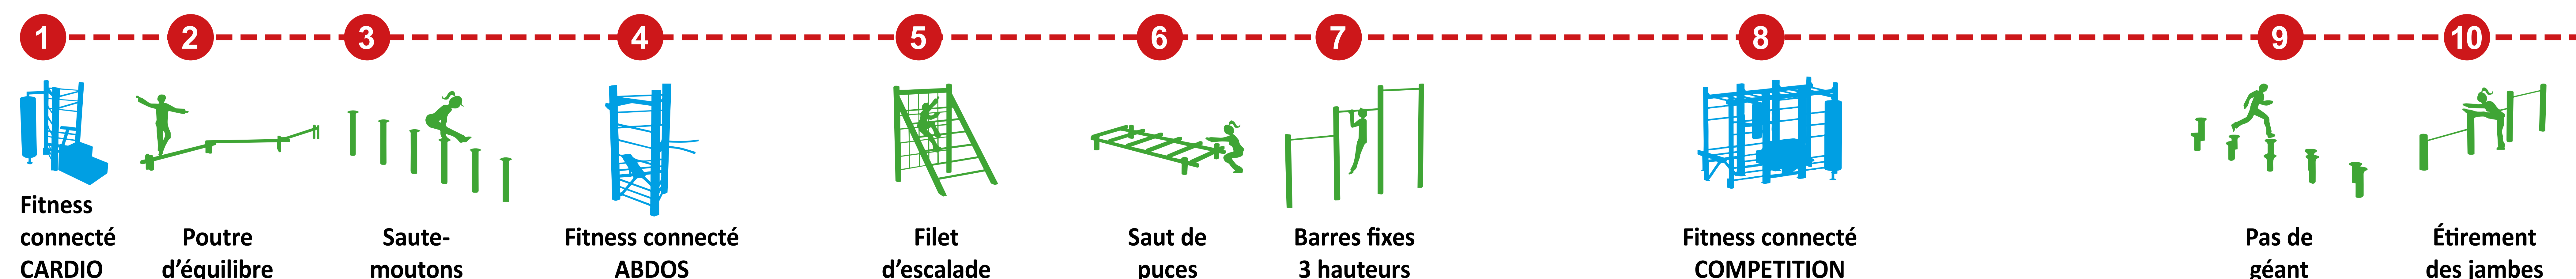

GRAND PARIS
**SEINE
OUEST**

MAINTENANCE :

GPSO

TÉL. : 01 46 29 19 62

Le matériel sportif est placé sous l'entière responsabilité des usagers. Les agrès sont réservés aux personnes de taille supérieure à 1,40 m.

Nous vous invitons à vous échauffer avant toute activité physique. Merci de respecter les consignes affichées à proximité de chaque agrès.

COMPLEXE MARCEL BEC

CARREFOUR DES BRUYÈRES - ROUTE DU PAVILLON L'ABBÉ

PARCOURS SPORTIF

**Bienvenue
sur ce Parcours
Sportif...**

Distance du parcours : 1 200 m

Numéros d'urgence

S.A.M.U.	15
POLICE-SECOURS	17
SAPEURS-POMPIERS	18
GÉNÉRAL	112

APPEL D'URGENCE EUROPÉEN

GRAND PARIS
**SEINE
OUEST**

COMPLEXE MARCEL BEC

CARREFOUR DES BRUYÈRES - ROUTE DU PAVILLON L'ABBÉ

PARCOURS SPORTIF

**Bienvenue
sur ce Parcours
Sportif...**

Distance du parcours : 1 200 m

Numéros d'urgence

S.A.M.U.	15
POLICE-SECOURS	17
SAPEURS-POMPIERS	18
GÉNÉRAL	112
APPEL D'URGENCE EUROPÉEN	